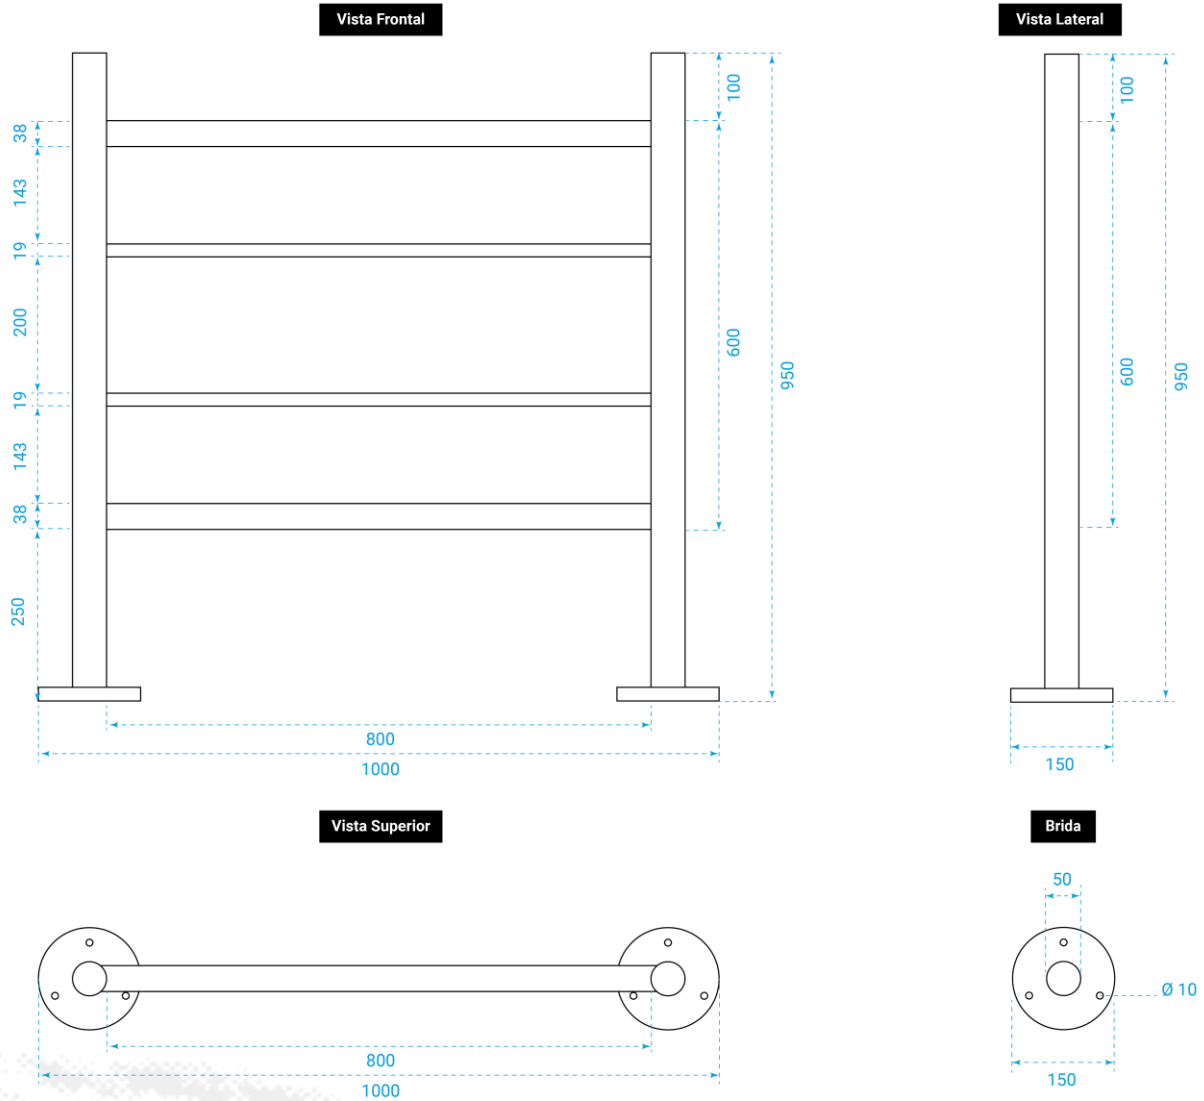

100%
INDUSTRIA
ARGENTINA

intelektron

BRETE

Molinetes y Pasarelas

Intelektron brinda, además de la provisión de molinetes sueltos, la posibilidad de añadir bretes de acero, los cuales se utilizan para bloquear posibles zonas de paso, que no hayan sido ocupadas con molinetes o puertas de emergencia.

Se fabrican a medida según las necesidades de cada obra y se complementan armoniosamente con el entorno y el conjunto de molinetes o pasarelas ópticas que acompaña.

Dos Modelos, con Vidrio Templado o Acero.

Sujeción

Bridas en acero inoxidable

Vidrio Templado o Caño de Acero

AISI 304 de un espesor de 1,5 mm

Dimensiones Brete con Vidrio

Dimensiones Brete de Acero

Mentes y manos argentinas creando productos de calidad y tecnología.