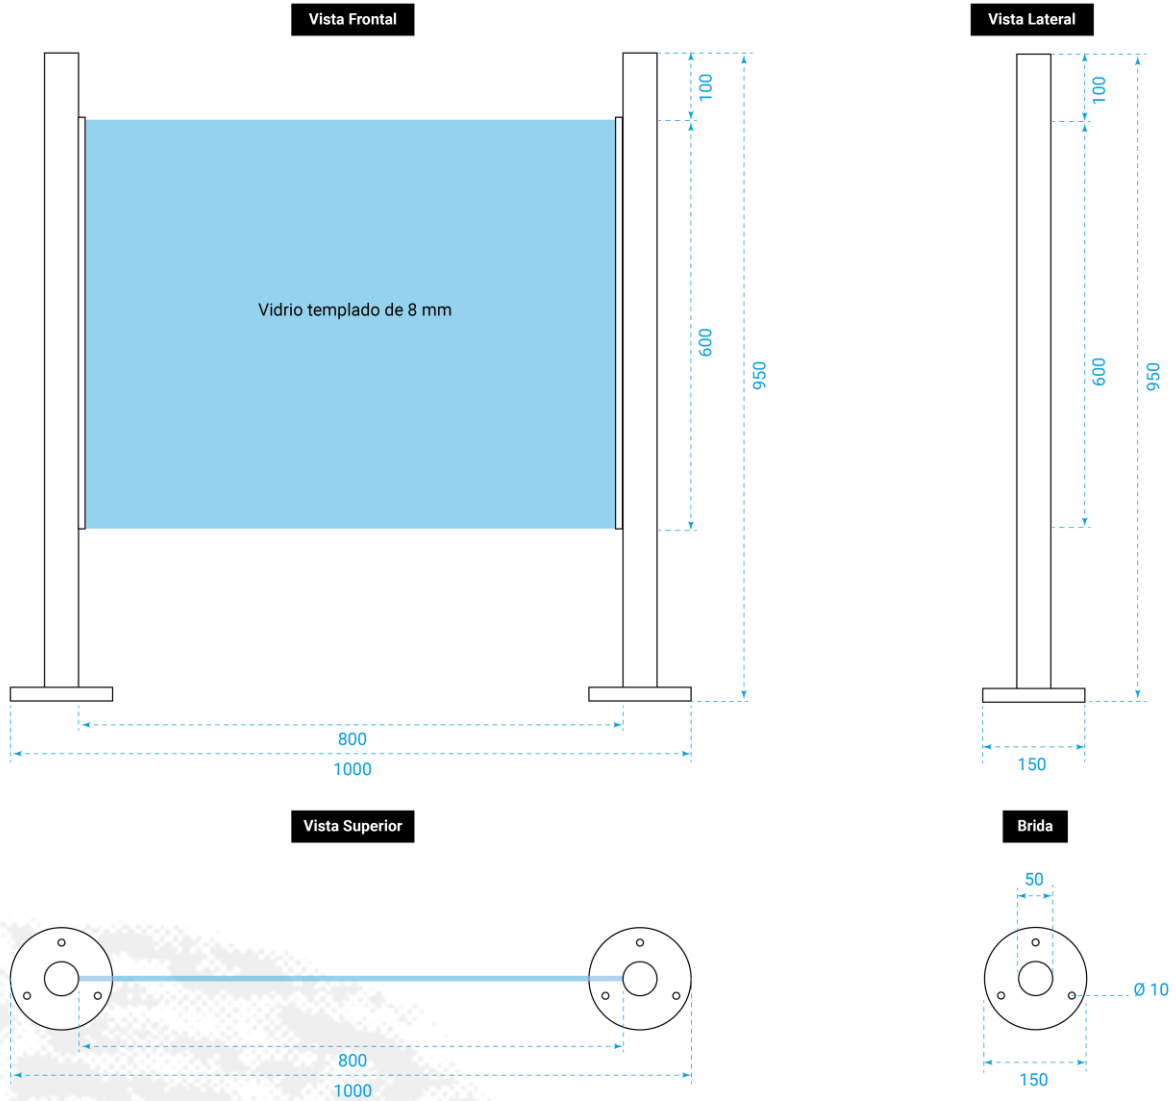

100%
INDUSTRIA
ARGENTINA

intelektron

BRETE

Molinetes y Pasarelas

Intelektron brinda, además de la provisión de molinetes sueltos, la posibilidad de añadir bretes de acero, los cuales se utilizan para bloquear posibles zonas de paso, que no hayan sido ocupadas con molinetes o puertas de emergencia.

Se fabrican a medida según las necesidades de cada obra y se complementan armoniosamente con el entorno y el conjunto de molinetes o pasarelas ópticas que acompaña.

Dos Modelos, con Vidrio Templado o Acero.

Sujeción

Bridas en acero inoxidable

Vidrio Templado o Caño de Acero

AISI 304 de un espesor de 1,5 mm

Dimensiones Brete con Vidrio

Dimensiones Brete de Acero

Mentes y manos argentinas creando productos de calidad y tecnología.